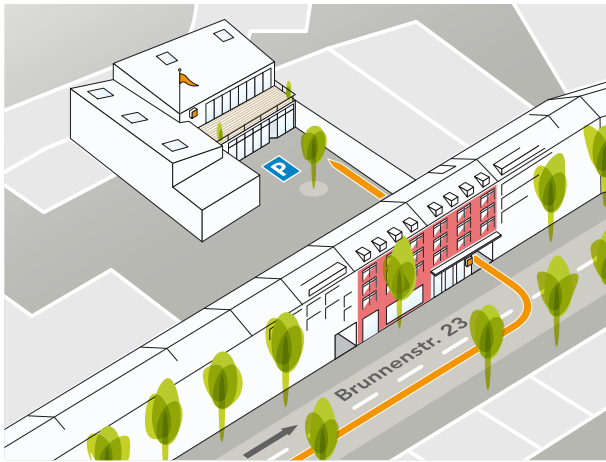

www.UNITEDDESIGNWORKERS.com

ANFAHRT MIT ÖFFENTLICHEN VERKEHRSMITTELN

Von Düsseldorf Hbf fahren Sie mit der S-Bahn S8 (Richtung Mönchengladbach), S11 (Richtung Bergisch Gladbach) oder S28 (Richtung Kaarst / Kaarster See) bis zur Haltestelle "Düsseldorf Bilk" (ca. 3 Minuten). Von dort aus erreichen Sie uns in 5 Minuten. Sie finden uns in der Brunnenstraße 23, im Hinterhof auf der rechten Seite.