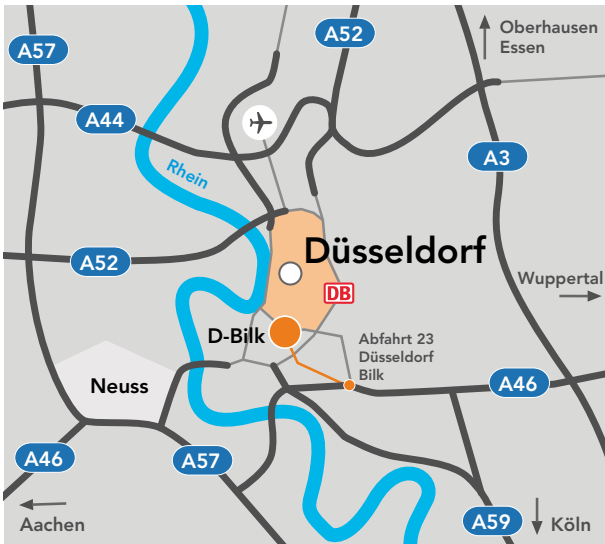

www.UNITEDDESIGNWORKERS.com

ANFAHRT MIT ÖFFENTLICHEN VERKEHRSMITTELN

Von Düsseldorf Hbf fahren Sie mit der S-Bahn S8 (Richtung Mönchengladbach), S11 (Richtung Bergisch Gladbach) oder S28 (Richtung Kaarst / Kaarster See) bis zur Haltestelle "Düsseldorf Bilk" (ca. 3 Minuten). Von dort aus erreichen Sie uns in 5 Minuten. Sie finden uns in der Brunnenstraße 23, im Hinterhof auf der rechten Seite.